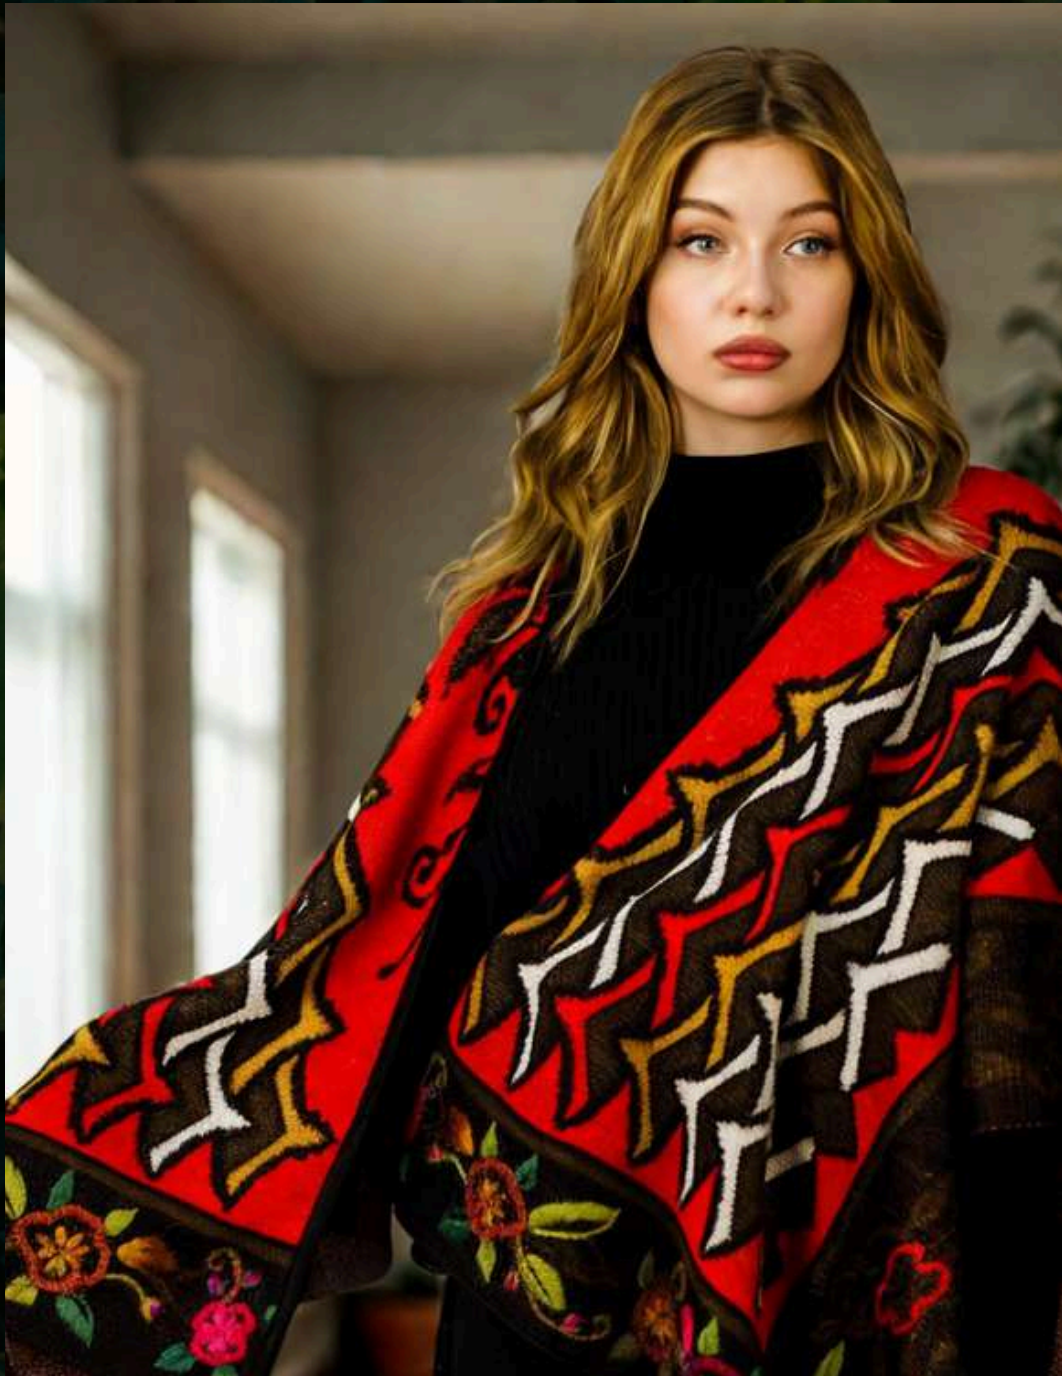

Damazon

CM.

RUANAS PREVIEW

ENERO 2025
EDICIÓN N.º 1

CONTACT FOR MORE

EMBROIDERED RUANA

CM-020004A

not reversible

CM-020007A

Reversible
Color 1

CM-020010A

100% Baby Alpaca
REVERSIBLE

Ask for a full catalogue at our email or Whatsapp

[Whatsapp Chat](#)

CM-020020A

CM-020020A